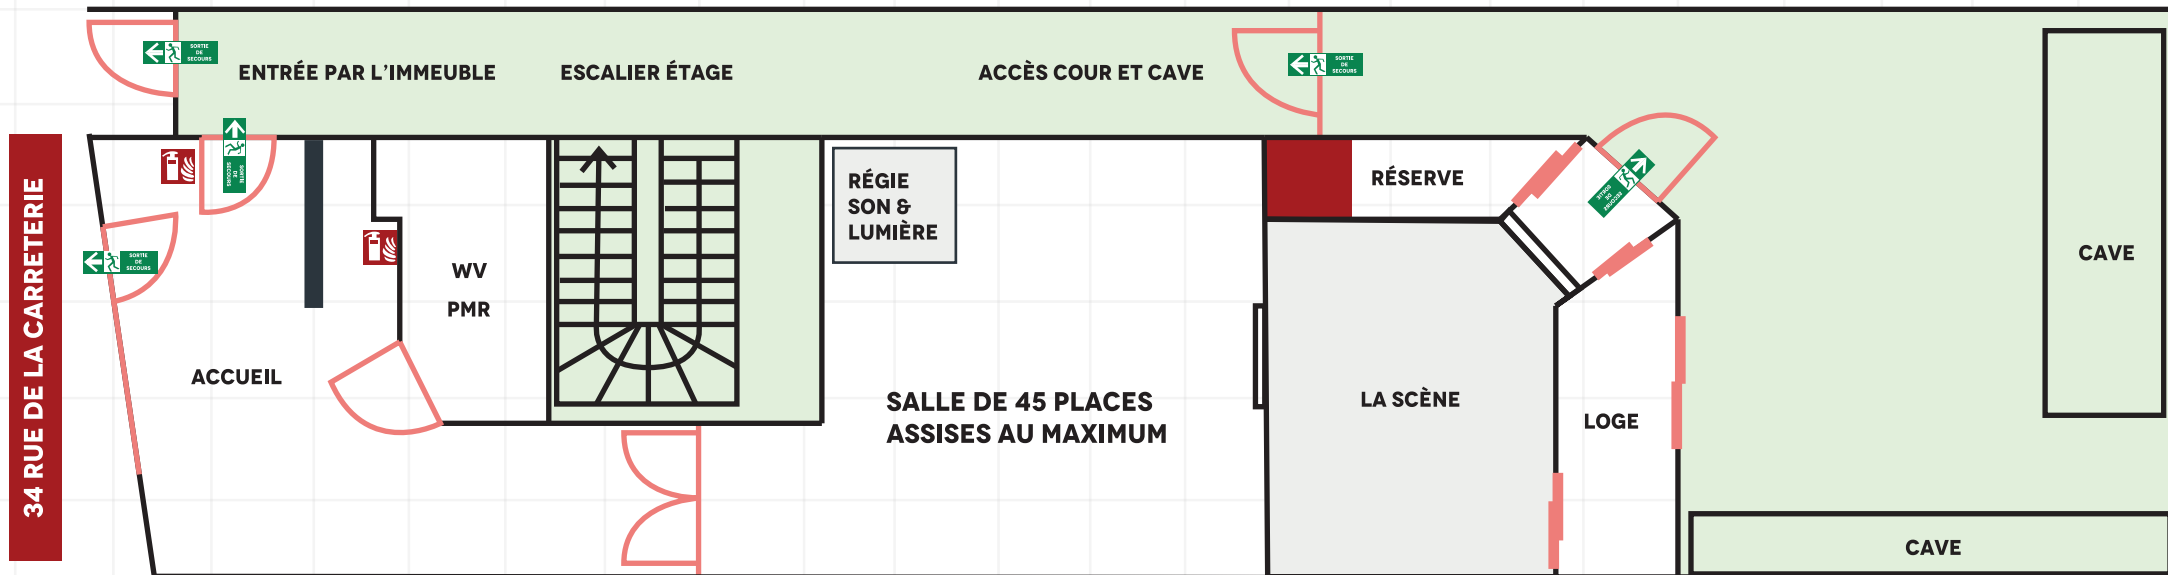

PLAN DU THÉÂTRE LE VIEUX SAGE

A L'ÉCHELLE AVEC POSITIONNEMENT DES EXTINCTEURS ET SORTIES DE SECOURS

34 RUE DE LA CARRETERIE

1 CARREAU = 1 MÈTRE